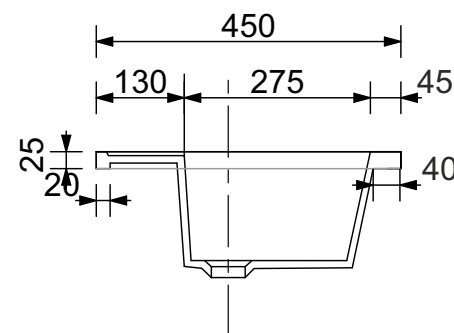

**ESTET**

г. Кострома, ул. Московская д. 105  
тел. 8 (4942) 33 61 71

Раковина Валенсия 802x450 (левая)

ПРОИЗВОДСТВО ИЗДЕЛИЙ ИЗ ЛИТЬЕВОГО МРАМОРА  
\* Допустимое отклонение линейных размеров  $\pm 5$  мм