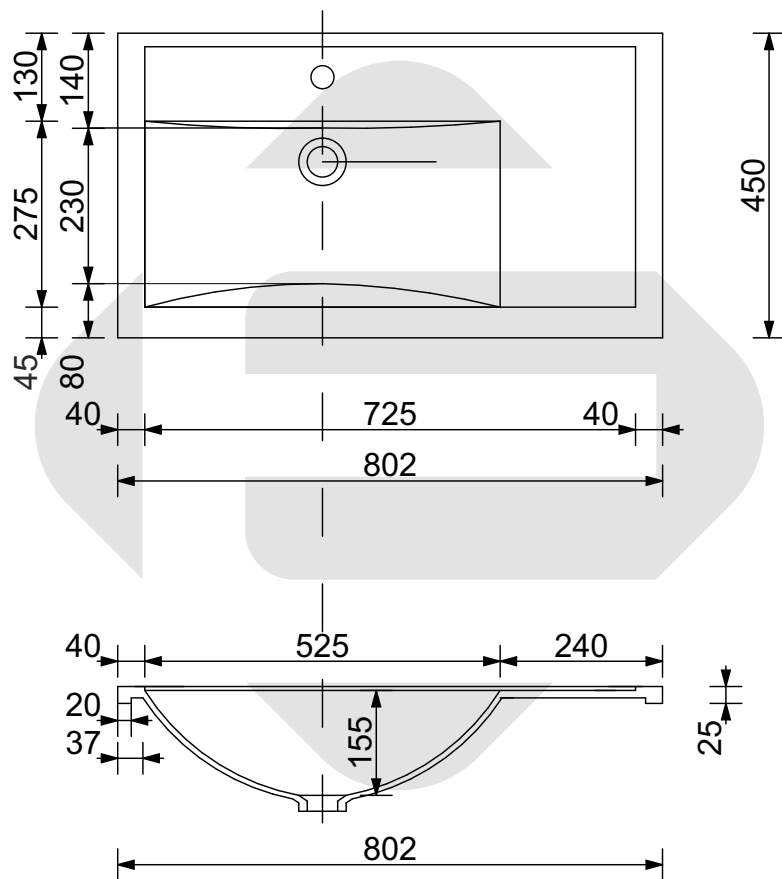

**ESTET**

г. Кострома, ул. Московская д. 105  
тел. 8 (4942) 33 61 71

Раковина Валенсия 802x450 (левая)

ПРОИЗВОДСТВО ИЗДЕЛИЙ ИЗ ЛИТЬЕВОГО МРАМОРА  
\* Допустимое отклонение линейных размеров  $\pm 5$  мм